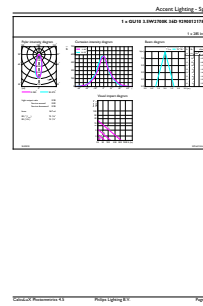

Lokal ordrekode	2057807911
SAP-tæller – antal pr. pakke	1
Tæller – antal pakker pr. kasse (udvendig emballage)	10
SAP-materiale	929001217862
Kopiér nettovægt (stykke)	0,036 kg

Målskitse

Corepro LEDspot 3.5-35W GU10 827 36D

Product	D	C
Corepro LEDspot 3.5-35W GU10 827 36D	50 mm	54 mm

Fotometriske data

Spectral Power Distribution Colour

Accent Lighting Spots

CorePro LEDspot MV

Fotometriske data

Light Distribution Diagram

Levetid