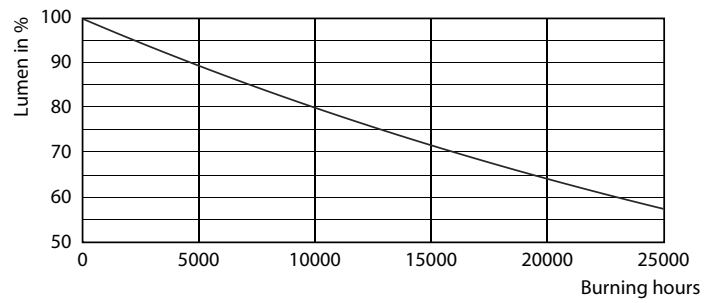

Produkt data

Generelle oplysninger	
Sokkel	GU10 [GU10]
CE-mærke	Ja
Opfylder kravene i EU RoHS	Ja
Nominal levetid (nom.)	15000 h
Interval mellem tænd/sluk	50000
	Narrow Cone
Plan	CorePro

Lysteknisk	
Farvekode	827 [CCT af 2700 K]
Spredningsvinkel (nom.)	36 °
Lysstrøm (nom.)	255 lm
Lysstyrke (nom.)	545 cd
Farvebetegnelse	Varm hvid (WW)
Korreleret farvetemperatur (nom.)	2700 K
Lyseffekt (nominel) (nom.)	72,00 lm/W
Farveensartethed	<6
Farvegengivelsesindeks (nom.)	80
LLMF ved den nominelle levetids udløb (nom.)	70 %
Lysstrøm i kegle på 90° (nominel)	255 lm

Product	D	C
Corepro LEDspot 3.5-35W GU10 827 36D	50 mm	54 mm

Fotometriske data

Spectral Power Distribution Colour

Accent Lighting Spots

CorePro LEDspot MV

Fotometriske data

Light Distribution Diagram

Levetid

Life Expectancy Diagram

Lumen Maintenance Diagram