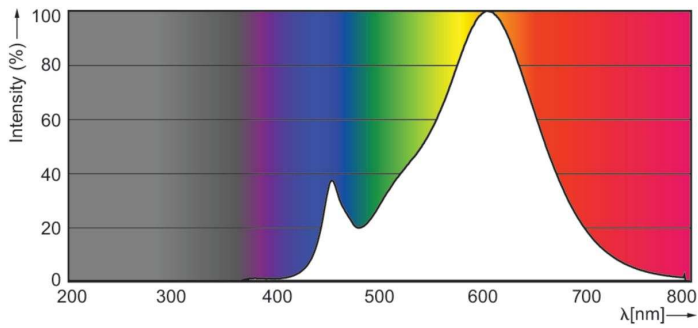

Fotometriske data

Spectral Power Distribution Colour