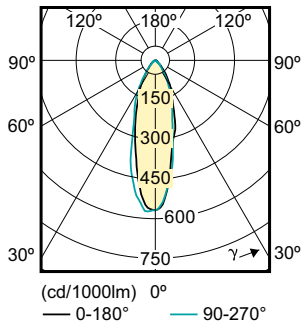

Produkt data

Generelle oplysninger	
Sokkel	GU10 [GU10]
CE-mærke	Ja
Opfylder kravene i EU RoHS	Ja
Nominal levetid (nom.)	15000 h
Interval mellem tænd/sluk	50000
	Narrow Cone
Plan	CorePro

Lysteknisk	
Farvekode	827 [CCT af 2700 K]
Spredningsvinkel (nom.)	36 °
Lysstrøm (nom.)	255 lm
Lysstyrke (nom.)	545 cd
Farvebetegnelse	Varm hvid (WW)
Korreleret farvetemperatur (nom.)	2700 K
Lyseffekt (nominel) (nom.)	72,00 lm/W
Farveensartethed	<6
Farvegengivelsesindeks (nom.)	80
LLMF ved den nominelle levetids udløb (nom.)	70 %
Lysstrøm i kegle på 90° (nominel)	255 lm

Product	D	C
Corepro LEDspot 3.5-35W GU10 827 36D	50 mm	54 mm

Fotometriske data

Spectral Power Distribution Colour

Accent Lighting Spots

CorePro LEDspot MV

Fotometriske data

Light Distribution Diagram

Levetid

Life Expectancy Diagram

Lumen Maintenance Diagram